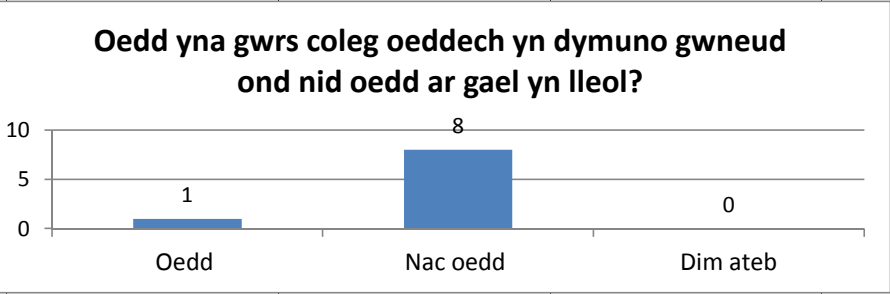

ATODIAD 4

DADANSODDIAD HOLIADUR - MYFYRWYR

Oedd yna gwrs coleg oeddech yn dymuno gwneud ond nid oedd ar gael yn lleol?		
Ateb	Nifer	Canran
Oedd	1	11.11%
Nac oedd	8	88.89%
Dim ateb	0	0.00%
	9	100.00%

Nodwch y manylion:		
Ateb	1	100%
Dim ateb	0	0.00%

A gawsoch wybodaeth am y canlynol cyn gadael yr ysgol? [Y math o drafnidiaeth sydd ar gael?]		
Ateb	Nifer	Canran
Do	9	42.86%
Naddo	10	47.62%
Ddim yn gwybod	0	0.00%
Dim ateb	2	9.52%
	21	100.00%