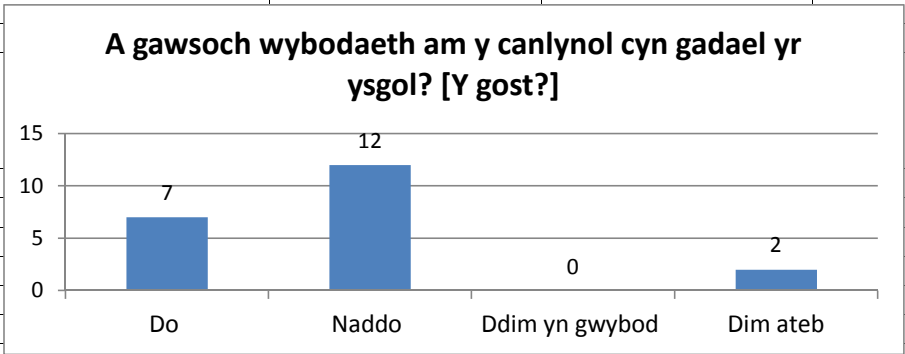

ATODIAD 4

DADANSODDIAD HOLIADUR - MYFYRWYR

A gawsoch wybodaeth am y canlynol cyn gadael yr ysgol? [Y gost?]		
Ateb	Nifer	Canran
Do	7	33.33%
Naddo	12	57%
Ddim yn gwybod	0	0.00%
Dim ateb	2	9.52%
	21	99.99%

A gawsoch wybodaeth am y canlynol cyn gadael yr ysgol? [Sut i geisio am gymorth ariannol a phwy sydd yn gymwys?]		
Ateb	Nifer	Canran
Do	7	33.33%
Naddo	11	52.38%
Ddim yn gwybod	0	0.00%
Dim ateb	3	14.29%
	21	100.00%