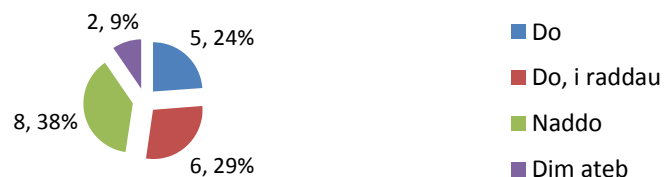

ATODIAD 4

DADANSODDIAD HOLIADUR - MYFYRWYR

A wnaeth costau teithio ddylanwadu ar eich dewis ysgol /coleg /cwrs?	Nifer	Canran
Do	5	23.81%
Do, i raddau	6	28.57%
Naddo	8	38.10%
Dim ateb	2	9.52%
	21	100.00%

A wnaeth costau teithio ddylanwadu ar eich dewis ysgol /coleg /cwrs?