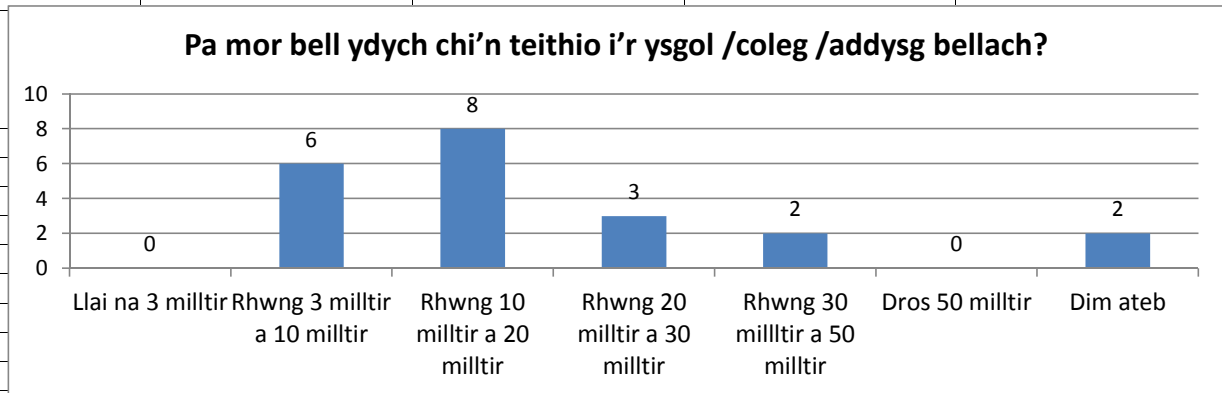

ATODIAD 4

DADANSODDIAD HOLIADUR - MYFYRWYR

Nifer o holiaduron llawn - Myfyrwyr	21							
Pa bentref ydych chi'n byw?								
Ateb	20	95.24%						
Dim ateb	1	4.76%						
	21	100.00%						
Pa ysgol /coleg /addysg bellach ydych chi'n mynychu?								
Ateb	20	95.24%						
Dim ateb	1	4.76%						
	21	100.00%						
Pa mor bell ydych chi'n teithio i'r ysgol /coleg /addysg bellach?								
Ateb	Nifer	Canran						
Llai na 3 milltir	0	0.00%						
Rhwng 3 milltir a 10 milltir	6	28.57%						
Rhwng 10 milltir a 20 milltir	8	38.10%						
Rhwng 20 milltir a 30 milltir	3	14.29%						
Rhwng 30 milltir a 50 milltir	2	9.52%						
Dros 50 milltir	0	0.00%						
Dim ateb	2	9.52%						
	21	100.00%						