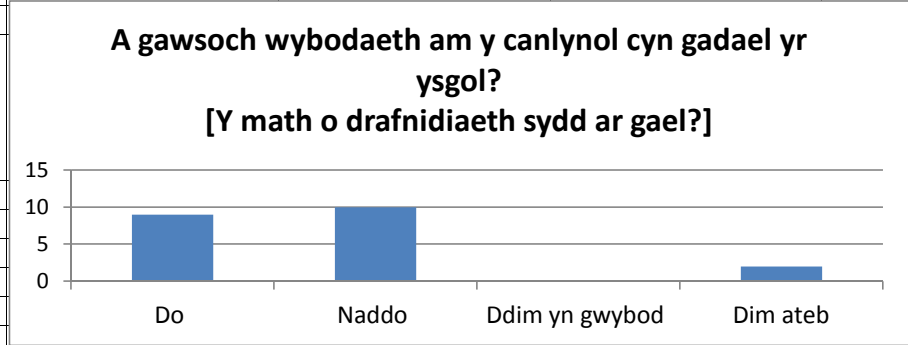

Faint o ddiwrnodau'r wythnos byddwch yn gwario'r swm yma?		
Ateb	Nifer	Canran
1	0	0.00%
2	3	33.33%
3	3	33.33%
4	2	22.22%
5	0	0.00%
Dim ateb	1	11.11%
	9	99.99%

ATODIAD 4

DADANSODDIAD HOLIADUR - MYFYRWYR

Oedd yna gwrs coleg oeddech yn dymuno gwneud ond nid oedd ar gael yn lleol?		
Ateb	Nifer	Canran
Oedd	1	11.11%
Nac oedd	8	88.89%
Dim ateb	0	0.00%
	9	100.00%

Nodwch y manylion:		
Ateb	1	100%
Dim ateb	0	0.00%

A gawsoch wybodaeth am y canlynol cyn gadael yr ysgol? [Y math o drafnidiaeth sydd ar gael?]		
Ateb	Nifer	Canran
Do	9	42.86%
Naddo	10	47.62%
Ddim yn gwybod	0	0.00%
Dim ateb	2	9.52%
	21	100.00%