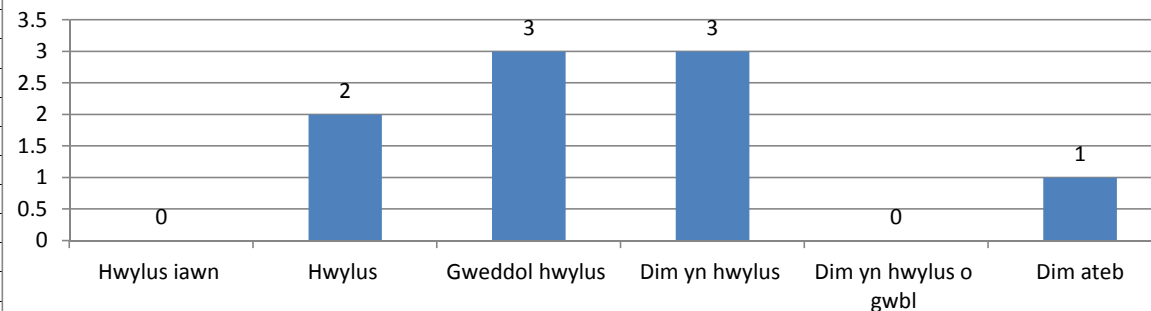

Pa mor hwylus ydi'r ddarpariaeth bysus i chi?