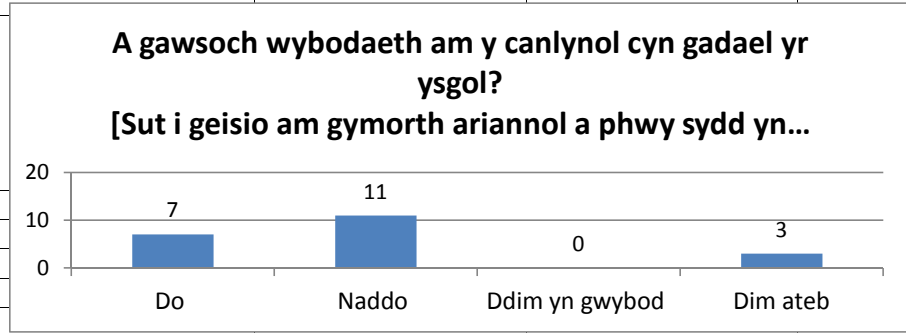

ATODIAD 4

DADANSODDIAD HOLIADUR - MYFYRWYR

A gawsoch wybodaeth am y canlynol cyn gadael yr ysgol? [Y gost?]		
Ateb	Nifer	Canran
Do	7	33.33%
Naddo	12	57%
Ddim yn gwybod	0	0.00%
Dim ateb	2	9.52%
	21	99.99%

A gawsoch wybodaeth am y canlynol cyn gadael yr ysgol? [Sut i geisio am gymorth ariannol a phwy sydd yn gymwys?]		
Ateb	Nifer	Canran
Do	7	33.33%
Naddo	11	52.38%
Ddim yn gwybod	0	0.00%
Dim ateb	3	14.29%
	21	100.00%