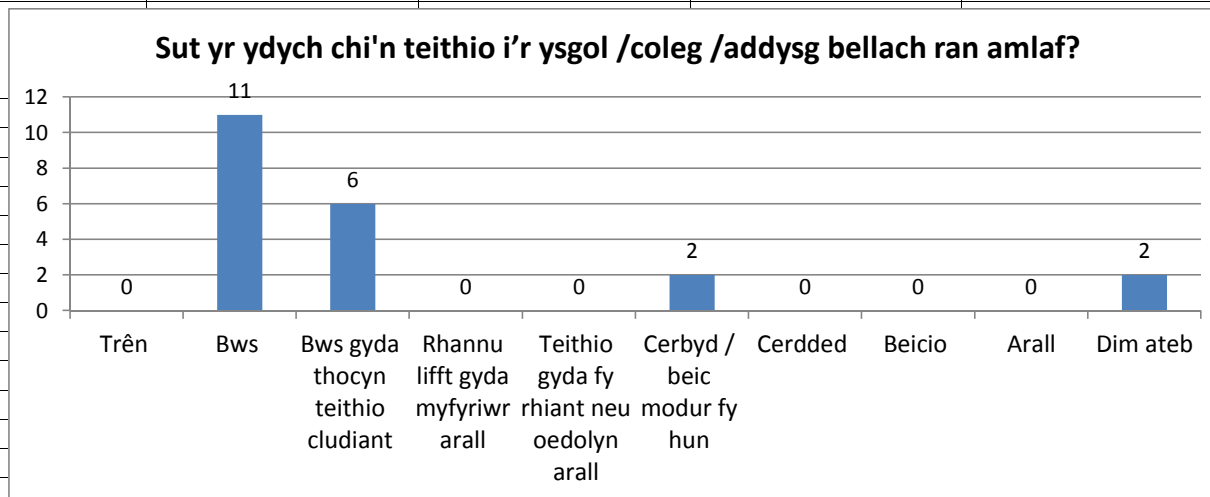

ATODIAD 4

DADANSODDIAD HOLIADUR - MYFYRWYR

Sut yr ydych chi'n teithio i'r ysgol /coleg /addysg bellach ran amlaf?	Nifer	Canran
Trên	0	0.00%
Bws	11	52.38%
Bws gyda thocyn teithio cludiant	6	28.57%
Rhannu liff gyda myfyriwr arall	0	0.00%
Teithio gyda fy rhiant neu oedolyn arall	0	0.00%
Cerbyd / beic modur fy hun	2	9.52%
Cerdded	0	0.00%
Beicio	0	0.00%
Arall	0	0.00%
Dim ateb	2	9.52%
	21	99.99%