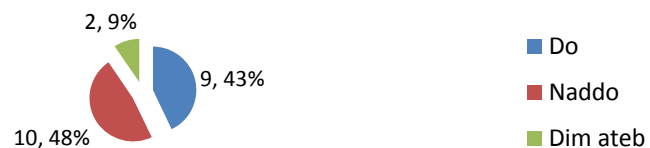

Ydych chi wedi prynu tocyn cludiant am y pris gostyngol o £60 y tymor?