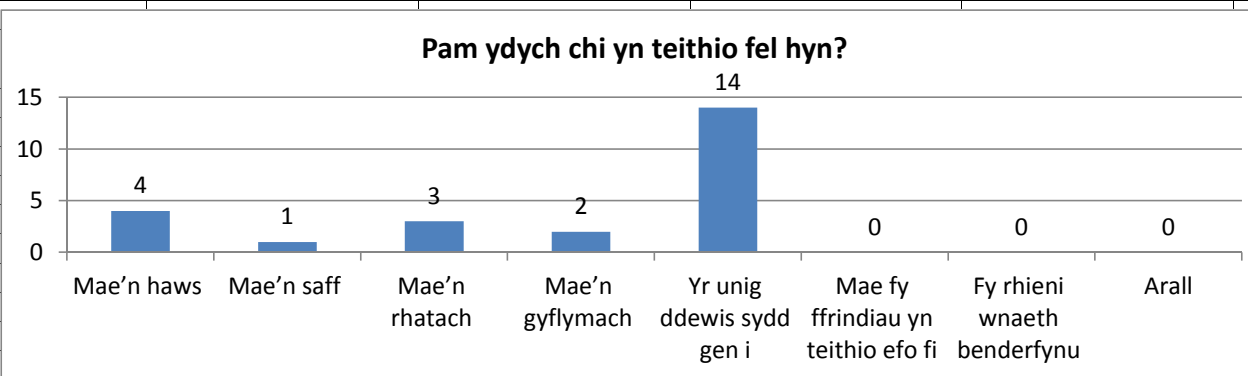

Pam ydych chi yn teithio fel hyn?	Nifer	Canran
Mae'n haws	4	16.67%
Mae'n saff	1	4.16%
Mae'n rhatach	3	12.50%
Mae'n gyflymach	2	8.33%
Yr unig ddewis sydd gen i	14	58.33%
Mae fy ffrindiau yn teithio efo fi	0	0.00%
Fy rhieni wnaeth benderfynu	0	0.00%
Arall	0	0.00%
	24	99.99%